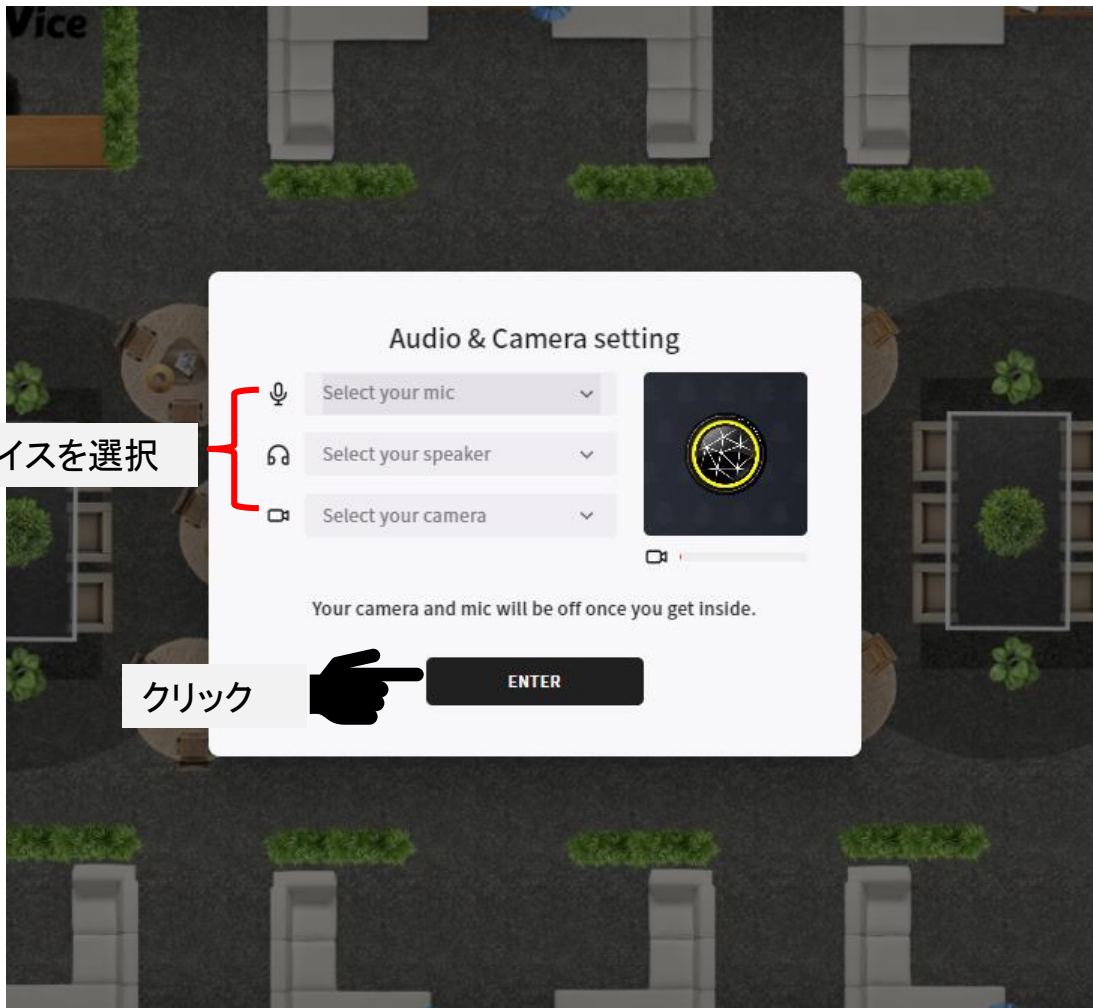

- ⑤ Stand talking セッション 11:00~12:00
(部屋：メインフロア ポスター前)
プレゼン・ポスター 形式 質疑応答あり(シェア機能使用)
全体で時間は60分ほど

Potluck & Workshop Office会場の入室方法

Welcome to Potluck Workshop

Username

太郎 your name

I agree to the [Privacy policy](#) and [Terms & Conditions](#).

By checking this box, I confirm that I am at least 18 years old, or have obtained the consent of a parent or guardian to move forward.

NEXT

Already have an account? [Login](#)

ニックネームを入れる

チェックを入れる

クリック

各デバイスを選択