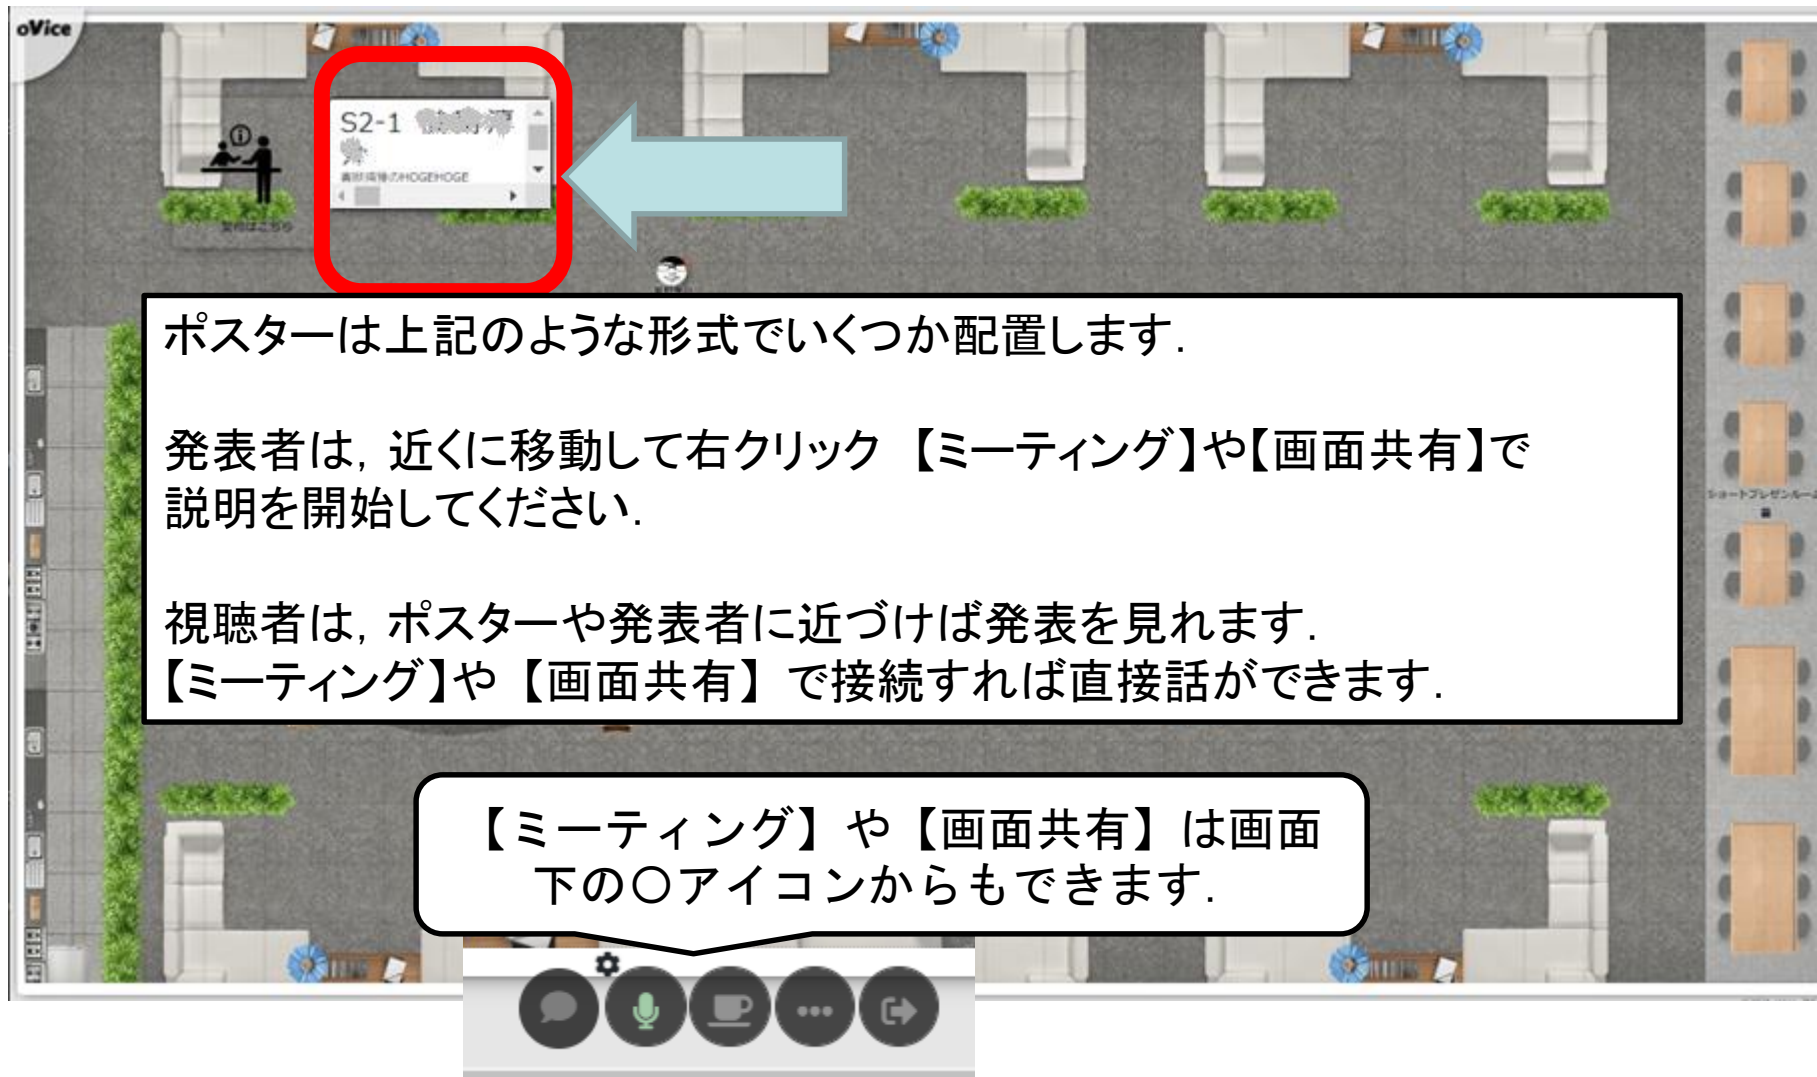

P-5 安静時 fMRI を用いた機械学習による個人属性推定に関する研究
高橋 慎也 (高知工科大学)

P-6 MRI脳画像を用いた深層学習による年齢推定モデルの精度向上
吉田 翔真 (高知工科大学)

③ ショートオーラルセッション 10:10~10:50

(部屋：ショートプレゼンルーム)

発表者は，“質問応答無し”のショートプレゼン(3分間)
発表内容は，“該当説明”プレゼンテーション形式

ショートプレゼンテーションは
右のプレゼンルームで開催します。
皆さん入ってください。

- ⑤ Stand talking セッション 11:00~12:00
(部屋：メインフロア ポスター前)
プレゼン・ポスター 形式 質疑応答あり(シェア機能使用)
全体で時間は60分ほど

Potluck & Workshop Office会場の入室方法

Welcome to Potluck Workshop

Username

太郎 your name

I agree to the [Privacy policy](#) and [Terms & Conditions](#).